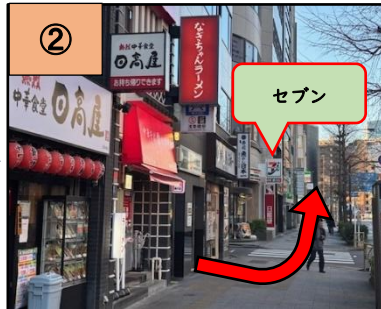

地下鉄都営浅草線「浅草橋駅」からのルート

① 地下鉄都営浅草線「浅草橋駅」改札を出て、左方向(A1出口)に進みます

② A1出口を出て、左方向に進みます

③ ファミリーマートの方に横断歩道を渡り、左方向に進みます

④ ファミリーマートを右にそのまま100mほど進みます

⑤ ベルmontホテルが見えます
その隣が「共和会館」です

共和会館
東京都台東区柳橋1-2-10
TEL 03-3862-8301