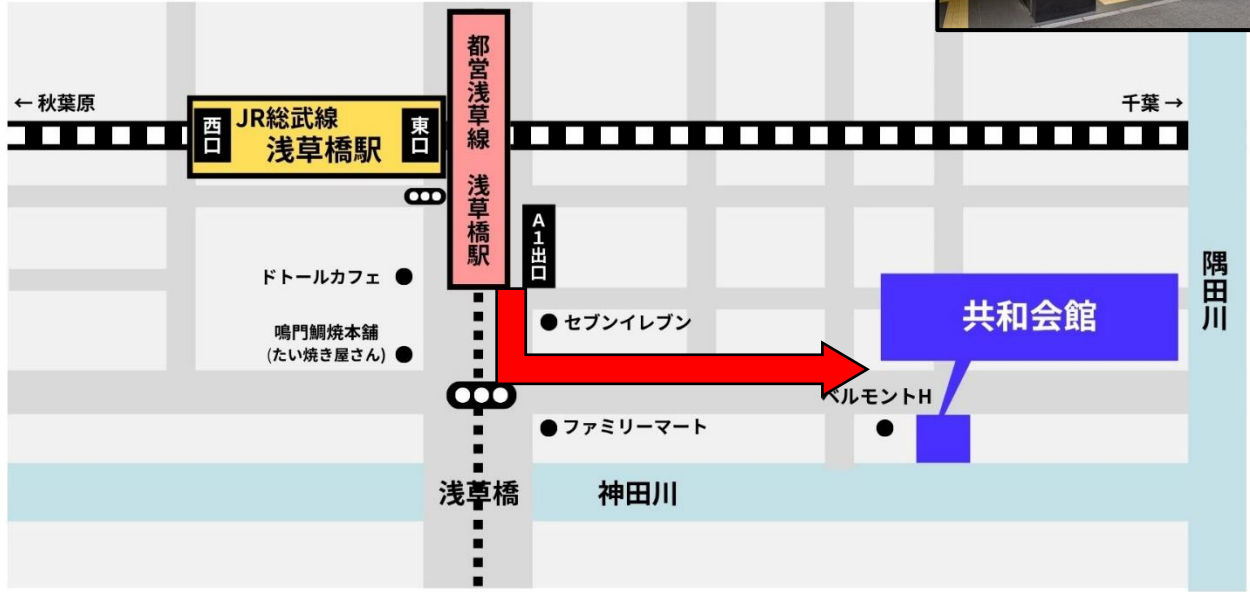

地下鉄都営浅草線「浅草橋駅」からのルート

① 地下鉄都営浅草線「浅草橋駅」改札を出て、左方向(A1出口)に進みます

② A1出口を出て、左方向に進みます

③ ファミリーマートの方に横断歩道を渡り、左方向に進みます

④ ファミリーマートを右にそのまま100mほど進みます

⑤ ベルmontホテルが見えます
その隣が「共和会館」です

共和会館
東京都台東区柳橋1-2-10
TEL 03-3862-8301