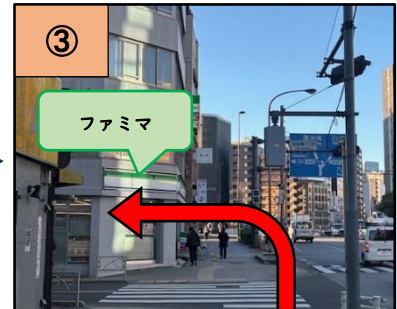

地下鉄都営浅草線「浅草橋駅」からのルート

① 地下鉄都営浅草線「浅草橋駅」改札を出て、左方向(A1出口)に進みます

② A1出口を出て、左方向に進みます

③ ファミリーマートの方に横断歩道を渡り、左方向に進みます

④ ファミリーマートを右にそのまま100mほど進みます

⑤ ベルmontホテルが見えます
その隣が「共和会館」です

共和会館
東京都台東区柳橋1-2-10
TEL 03-3862-8301