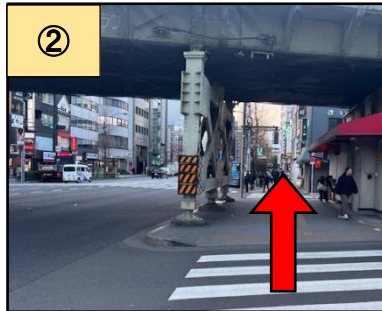

## JR総武線「浅草橋駅」からのルート

① JR 総武線「浅草橋駅」東口改札(錦系町寄り)を出て、右手に見える階段を降ります

② 右にあるガード下を通り抜け、そのまま進みます

③ 120m ほど進んだ交差点を、左側のファミリーマートの方に横断歩道を渡ります

④ そのままファミリーマートを右に 100m ほどまっすぐ進みます

⑤ ベルmontホテルが見えてきます  
その隣が「共和会館」です

共和会館  
東京都台東区柳橋 1-2-10  
TEL 03-3862-8301