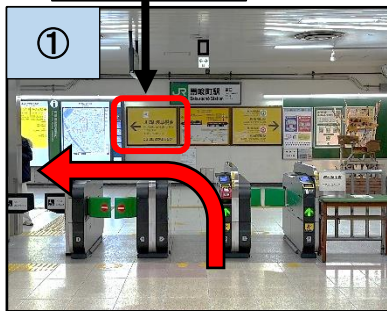

JR総武快速線「馬喰町駅」からのルート

① JR 総武快速線「馬喰町駅」東口改札を出て、左方向に進みます

② C3出口を出て、直進し、交番の右にある浅草橋を渡ります

③ HOTEL LiVEMAX の右側の横断歩道を渡ると、ファミリーマートがあります

④ そのままファミリーマートを右に100mほどまっすぐ進みます

⑤ ベルモントホテルが見えてきます
その隣が「共和会館」です

共和会館
東京都台東区柳橋1-2-10
TEL 03-3862-8301