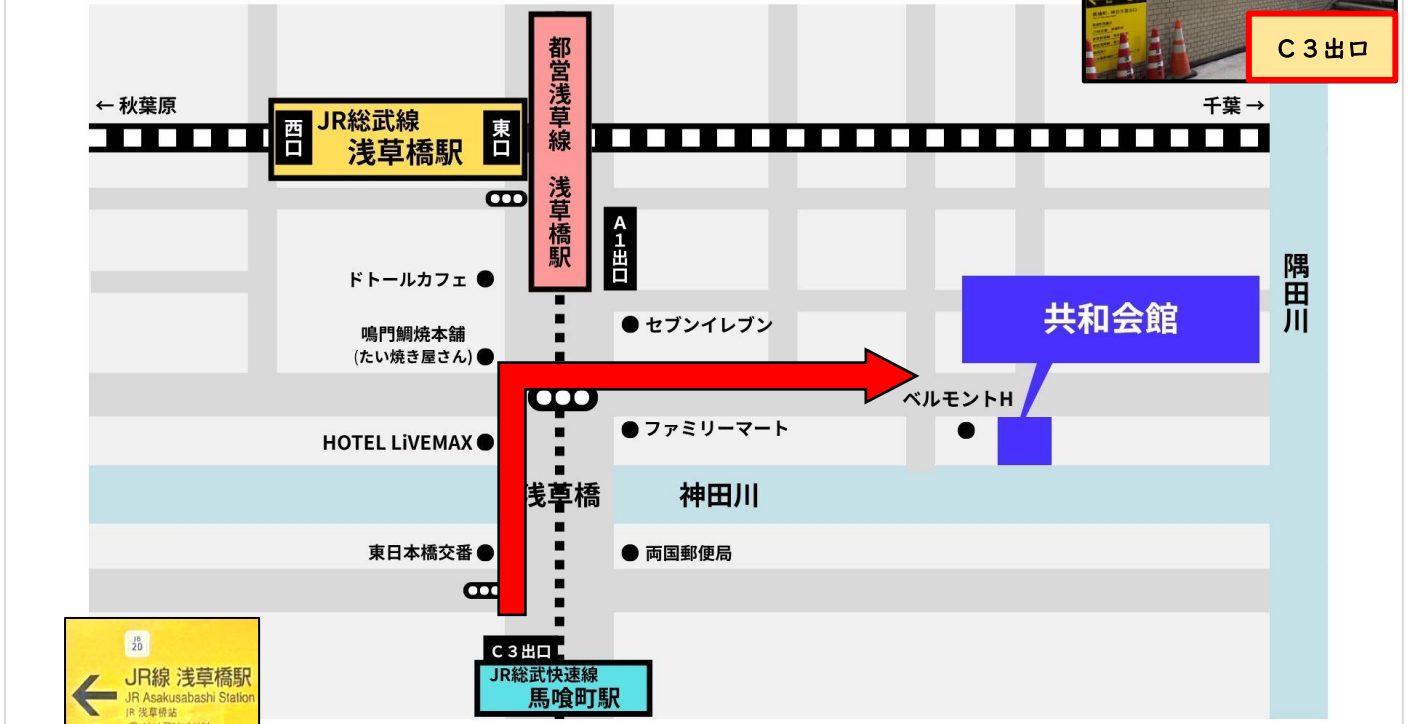

JR総武快速線「馬喰町駅」からのルート

① JR 総武快速線「馬喰町駅」東口改札を出て、左方向に進みます

② C3出口を出て、直進し、交番の右にある浅草橋を渡ります

③ HOTEL LiVEMAX の右側の横断歩道を渡ると、ファミリーマートがあります

④ そのままファミリーマートを右に100mほどまっすぐ進みます

⑤ ベルモントホテルが見えてきます
その隣が「共和会館」です

共和会館
東京都台東区柳橋1-2-10
TEL 03-3862-8301