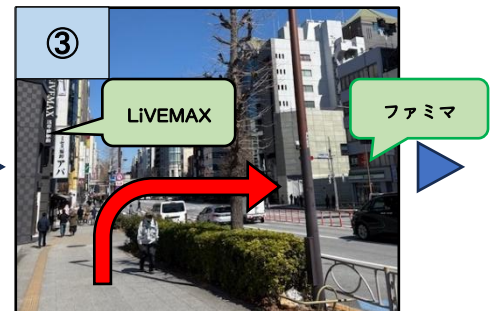

JR総武快速線「馬喰町駅」からのルート

① JR 総武快速線「馬喰町駅」東口改札を出て、左方向に進みます

② C3出口を出て、直進し、交番の右にある浅草橋を渡ります

③ HOTEL LiVEMAX の右側の横断歩道を渡ると、ファミリーマートがあります

④ そのままファミリーマートを右に100mほどまっすぐ進みます

⑤ ベルモントホテルが見えてきます
その隣が「共和会館」です

共和会館
東京都台東区柳橋1-2-10
TEL 03-3862-8301